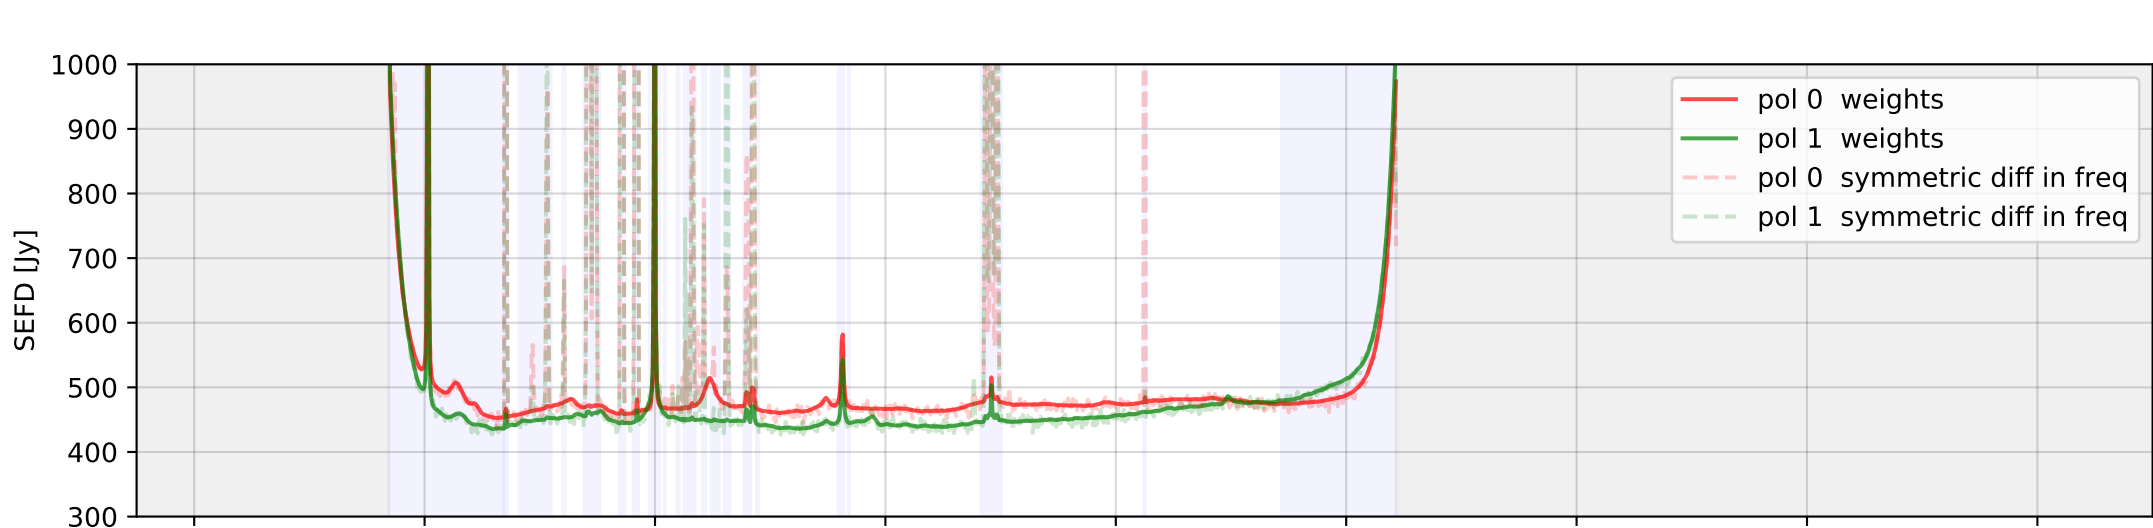

m008

1653167829 J1939-6342 4k 0.08h solint 8 sec S2 elev 34-34 deg

m043

m062

m063