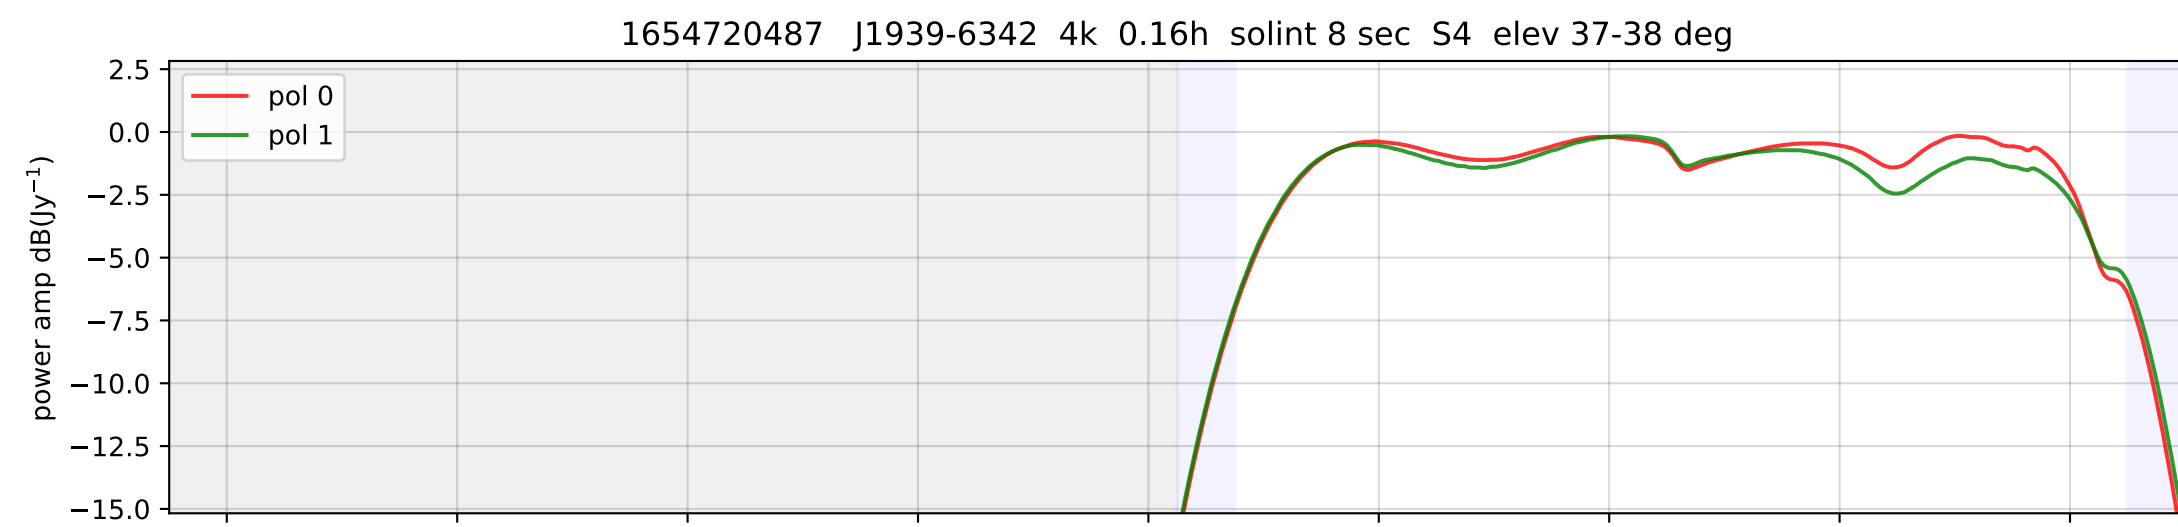

m008

1653167829 J1939-6342 4k 0.08h solint 8 sec S2 elev 34-34 deg

m043

m062

m063