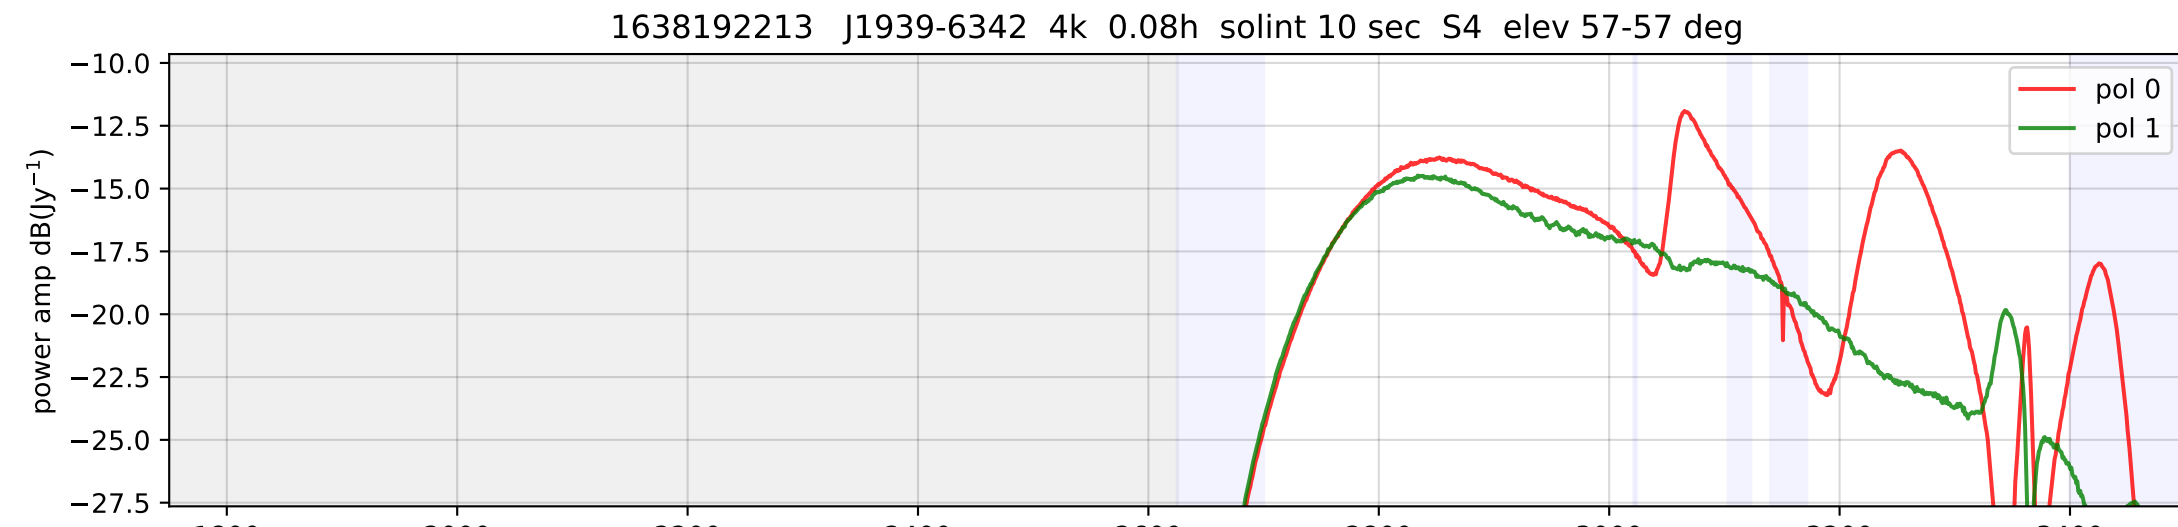

m008

1653167829 J1939-6342 4k 0.08h solint 8 sec S2 elev 34-34 deg

m043

m062

m063