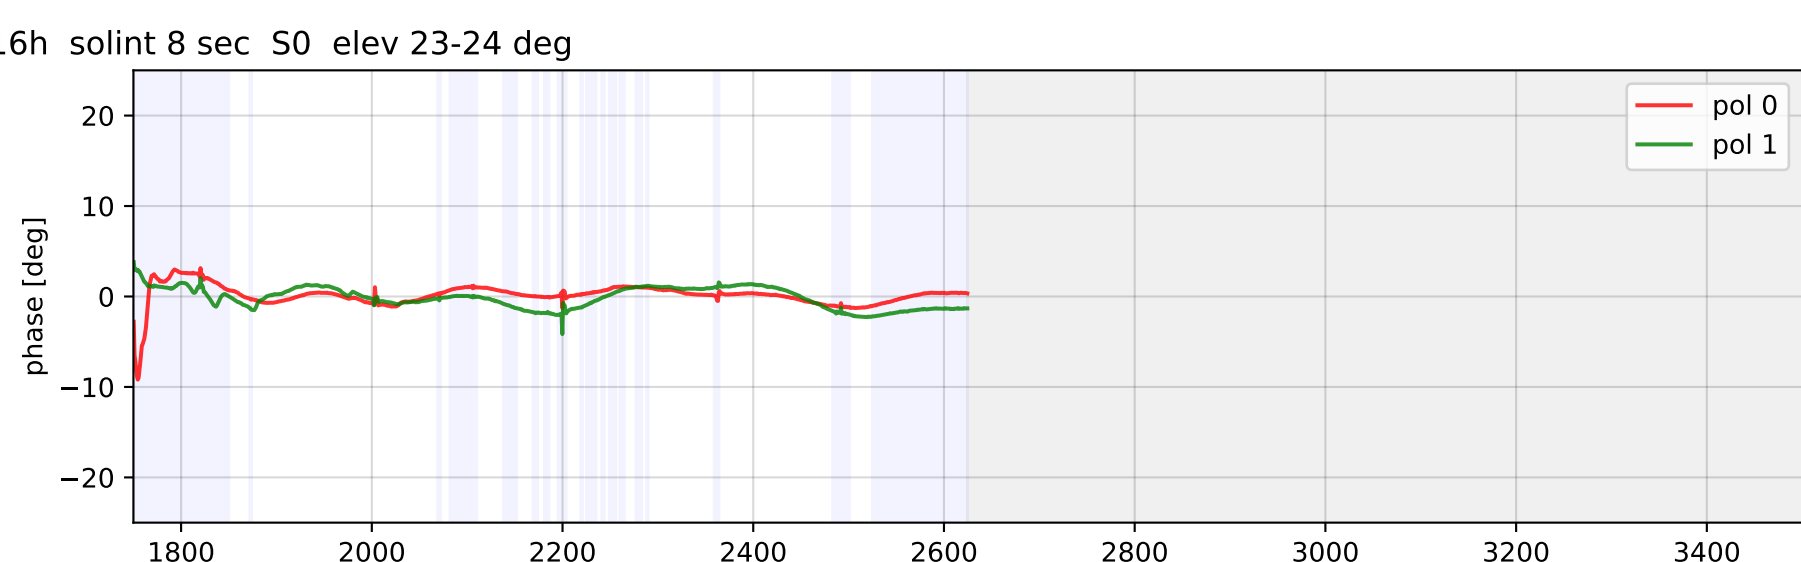

## m003

1653167829 J1939-6342 4k 0.08h solint 8 sec S2 elev 34-34 deg

m008

m021

m025

m030

m040

m043

m048

m050

m053

m055

m060

m062

m063