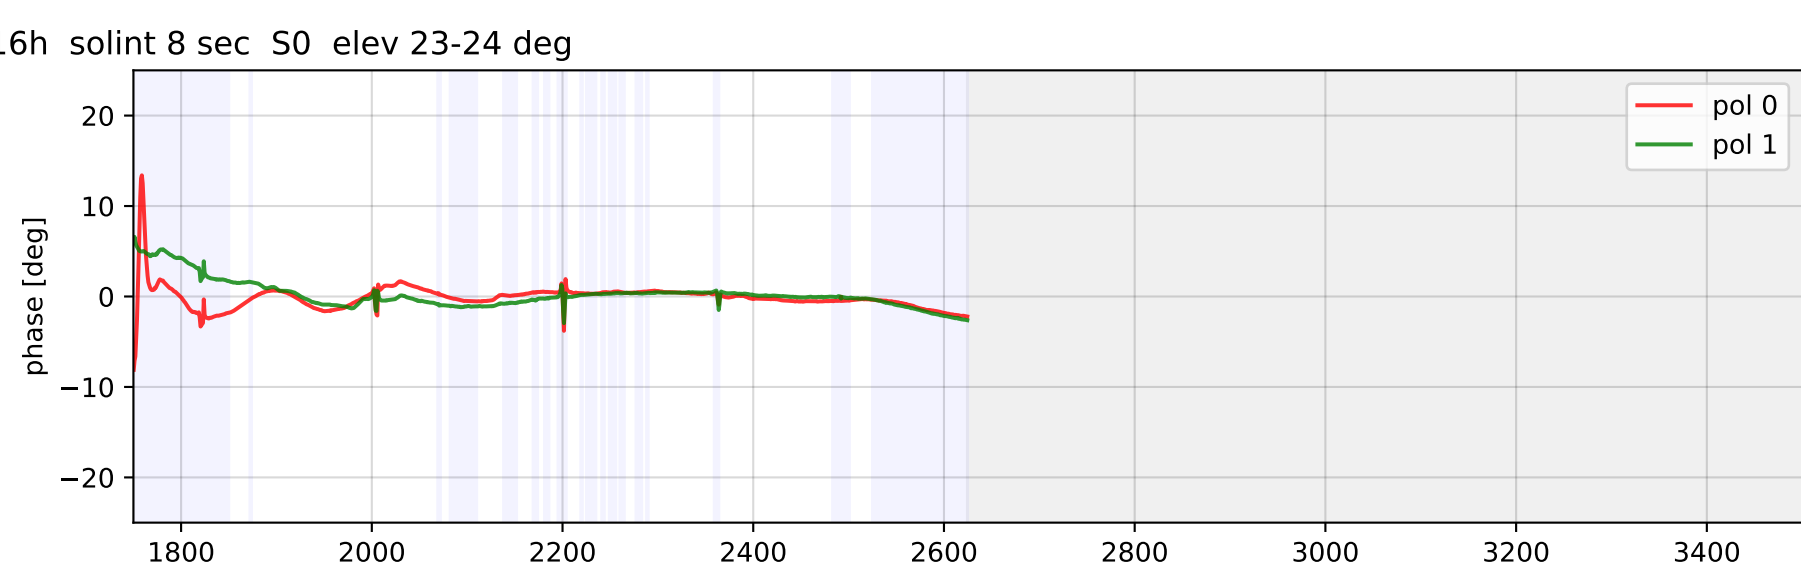

## m003

1653167829 J1939-6342 4k 0.08h solint 8 sec S2 elev 34-34 deg

m008

m021

m025

m030

m040

m043

m048

m050

m053

m055

m060

m062

m063