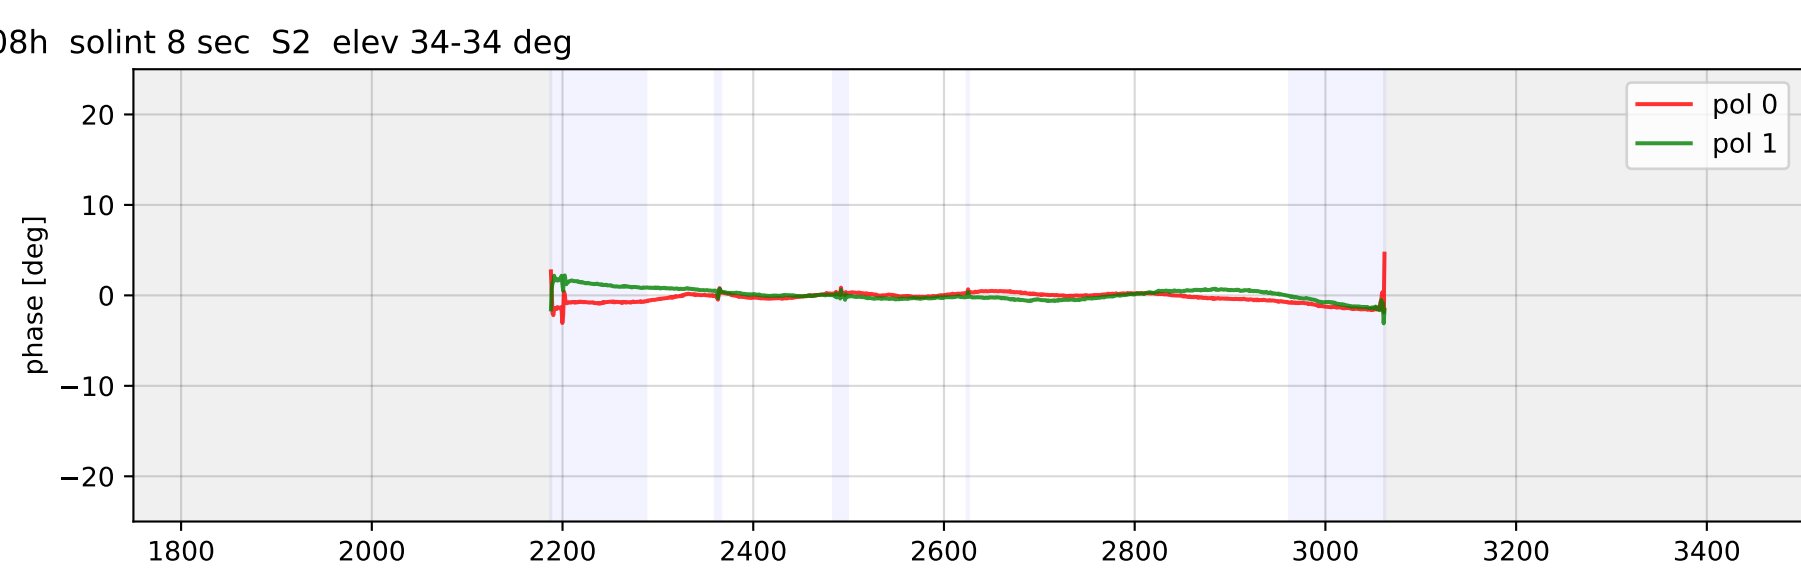

## m003

1653167829 J1939-6342 4k 0.08h solint 8 sec S2 elev 34-34 deg

m008

m021

m025

m030

m040

m043

m048

m050

m053

m055

m060

m062

m063