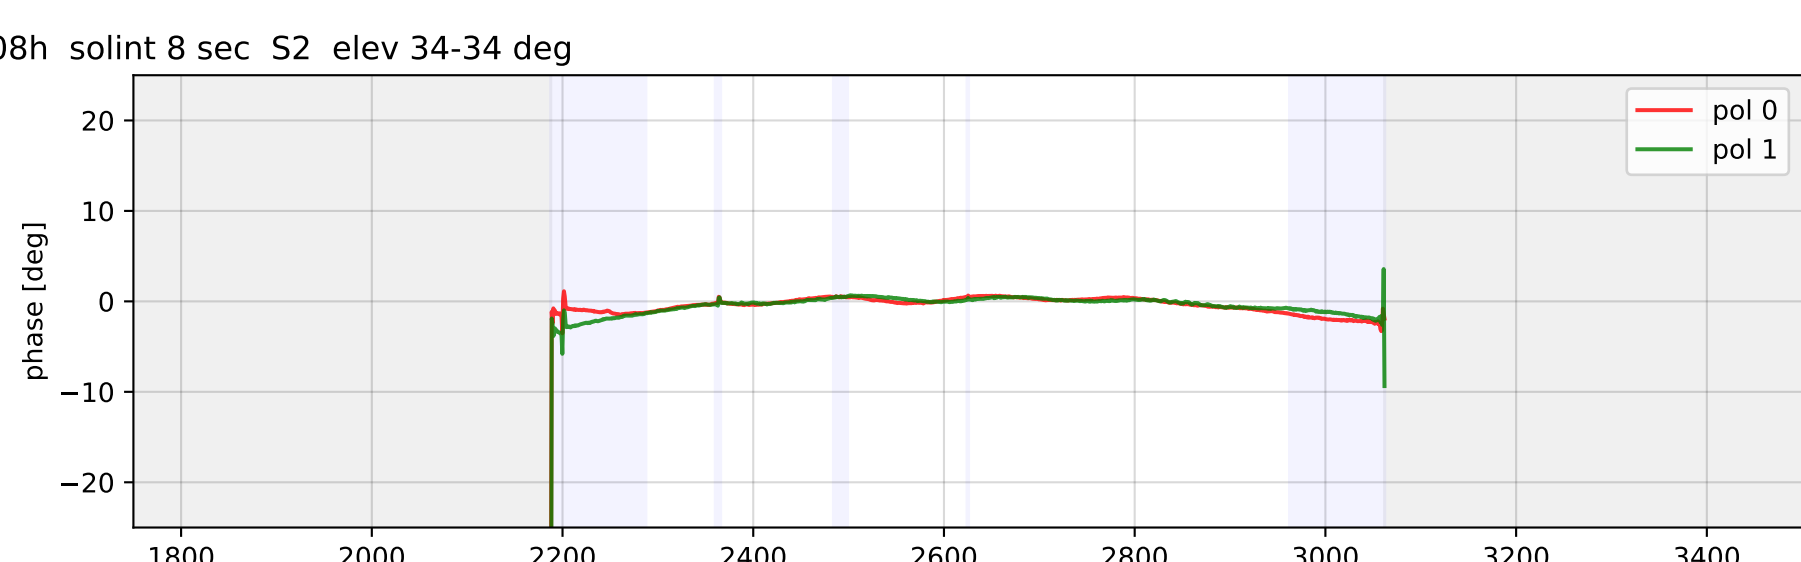

## m003

1653167829 J1939-6342 4k 0.08h solint 8 sec S2 elev 34-34 deg

m008

m021

m025

m030

m040

m043

m048

m050

m053

m055

m060

m062

m063