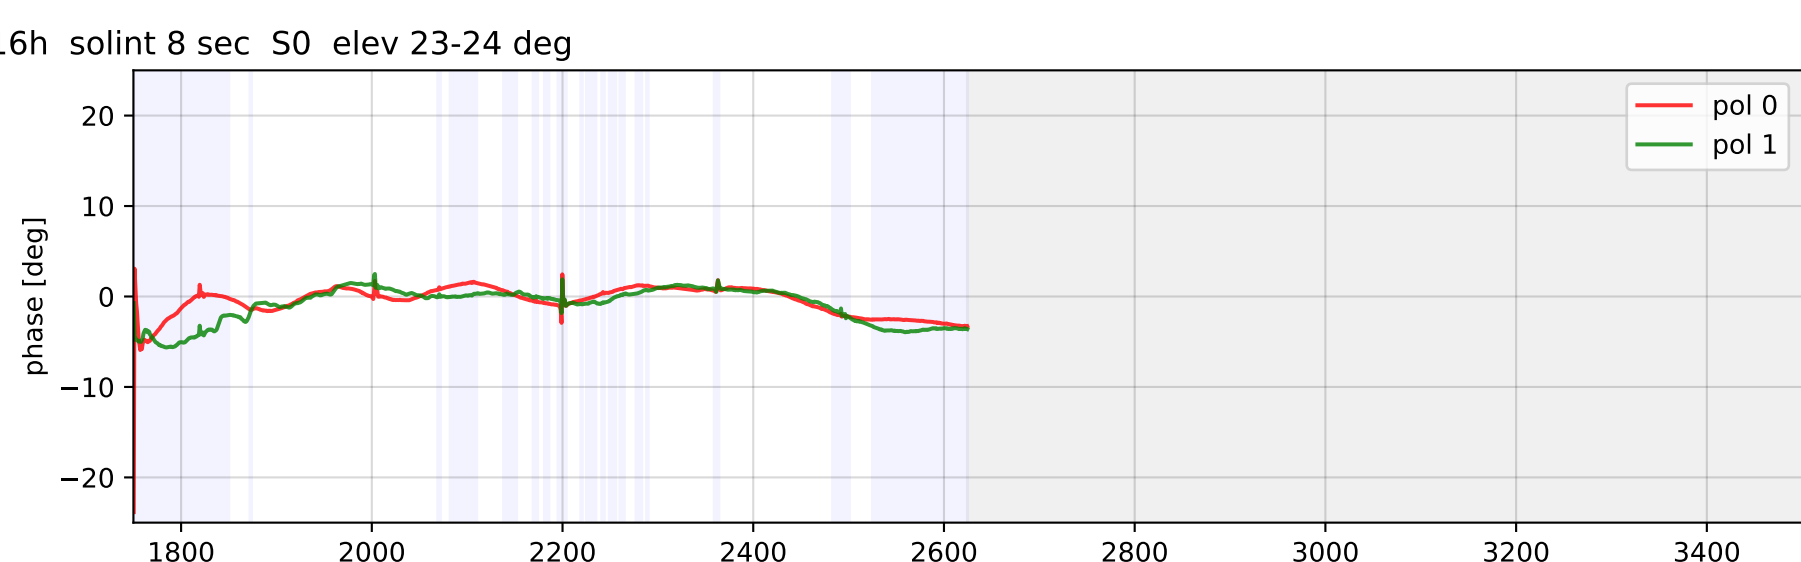

## m003

1653167829 J1939-6342 4k 0.08h solint 8 sec S2 elev 34-34 deg

m008

m021

m025

m030

m040

m043

m048

m050

m053

m055

m060

m062

m063