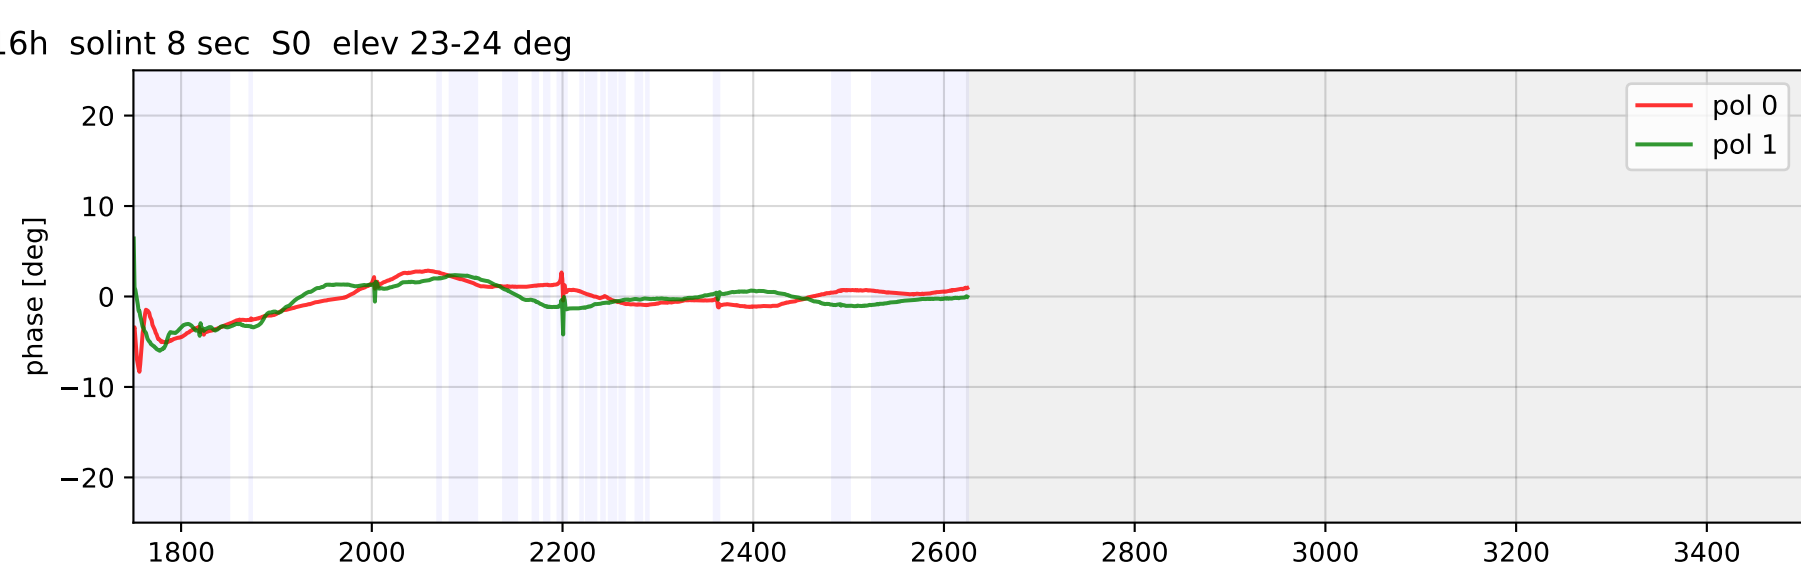

## m003

1653167829 J1939-6342 4k 0.08h solint 8 sec S2 elev 34-34 deg

m008

m021

m025

m030

m040

m043

m048

m050

m053

m055

m060

m062

m063