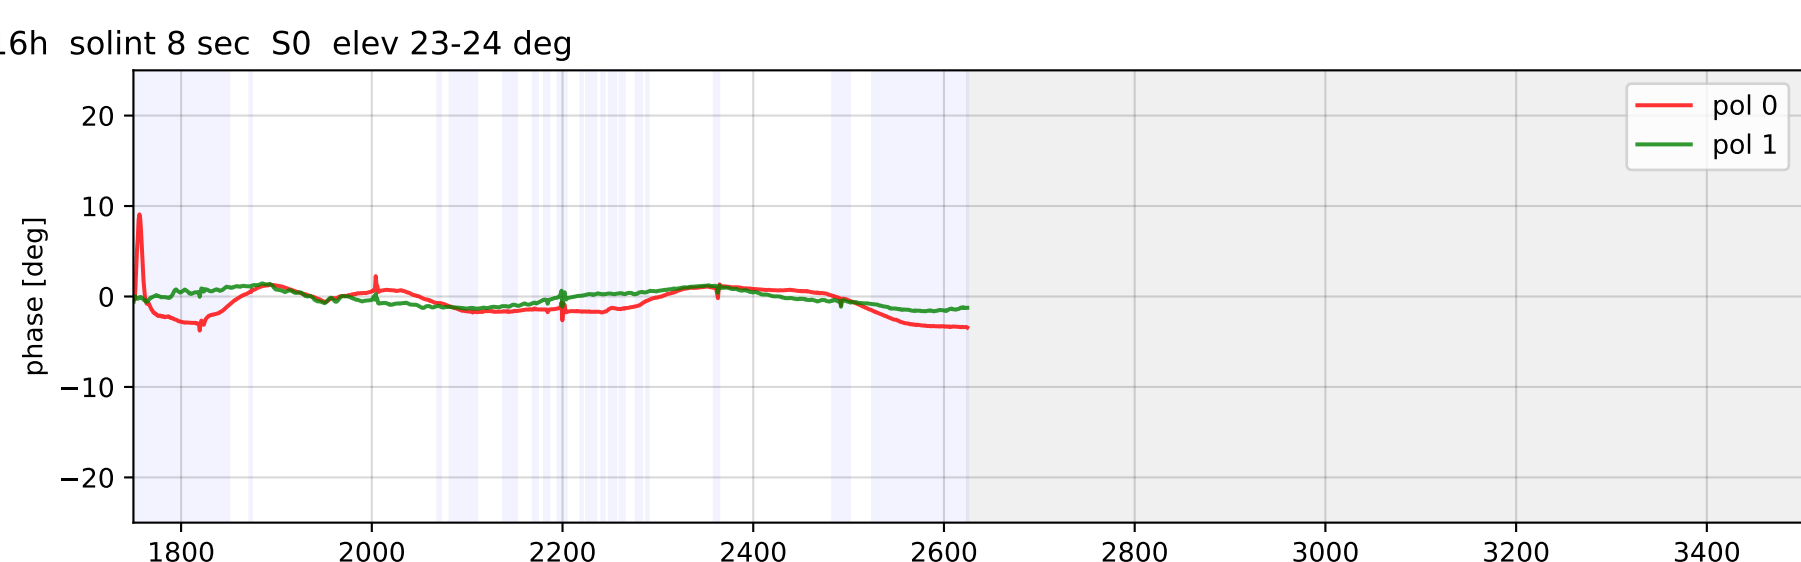

## m003

1653167829 J1939-6342 4k 0.08h solint 8 sec S2 elev 34-34 deg

m008

m021

m025

m030

m040

m043

m048

m050

m053

m055

m060

m062

m063