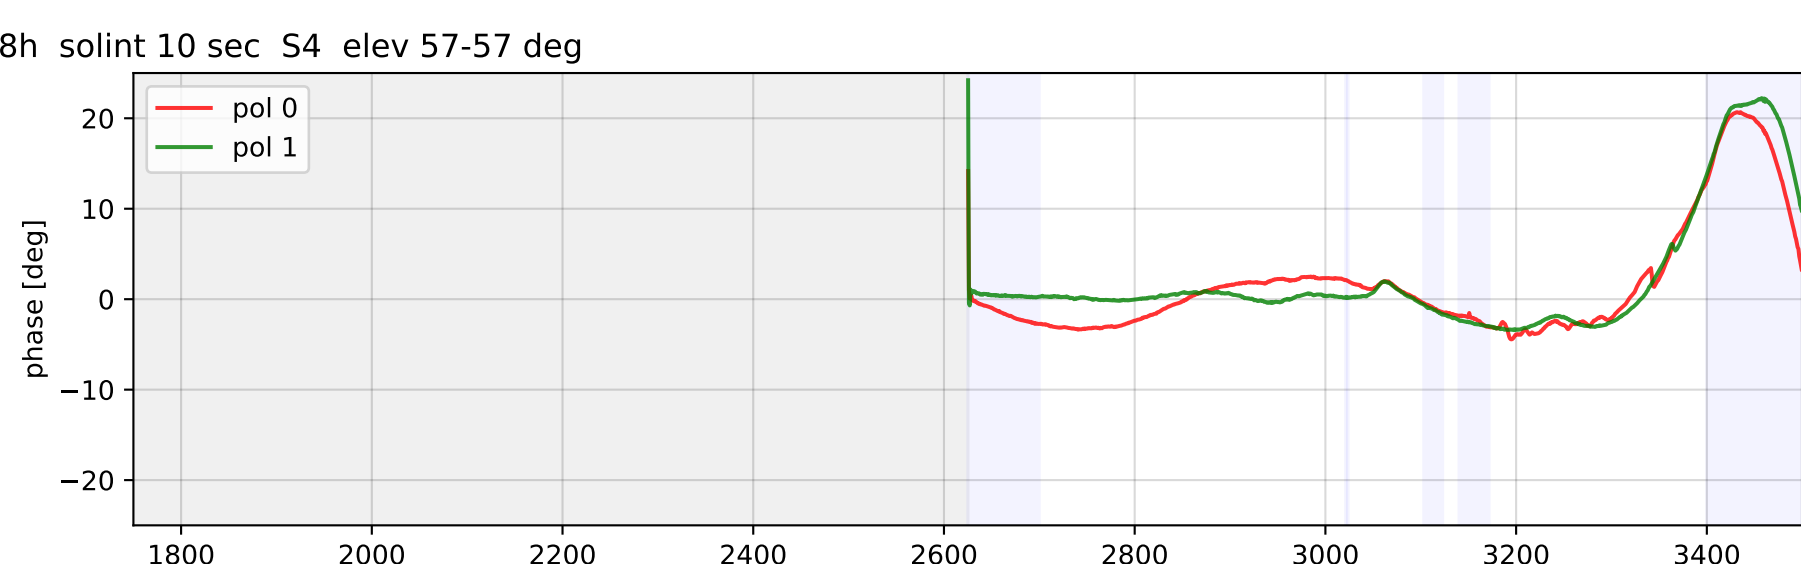

## m003

1653167829 J1939-6342 4k 0.08h solint 8 sec S2 elev 34-34 deg

m008

m021

m025

m030

m040

m043

m048

m050

m053

m055

m060

m062

m063