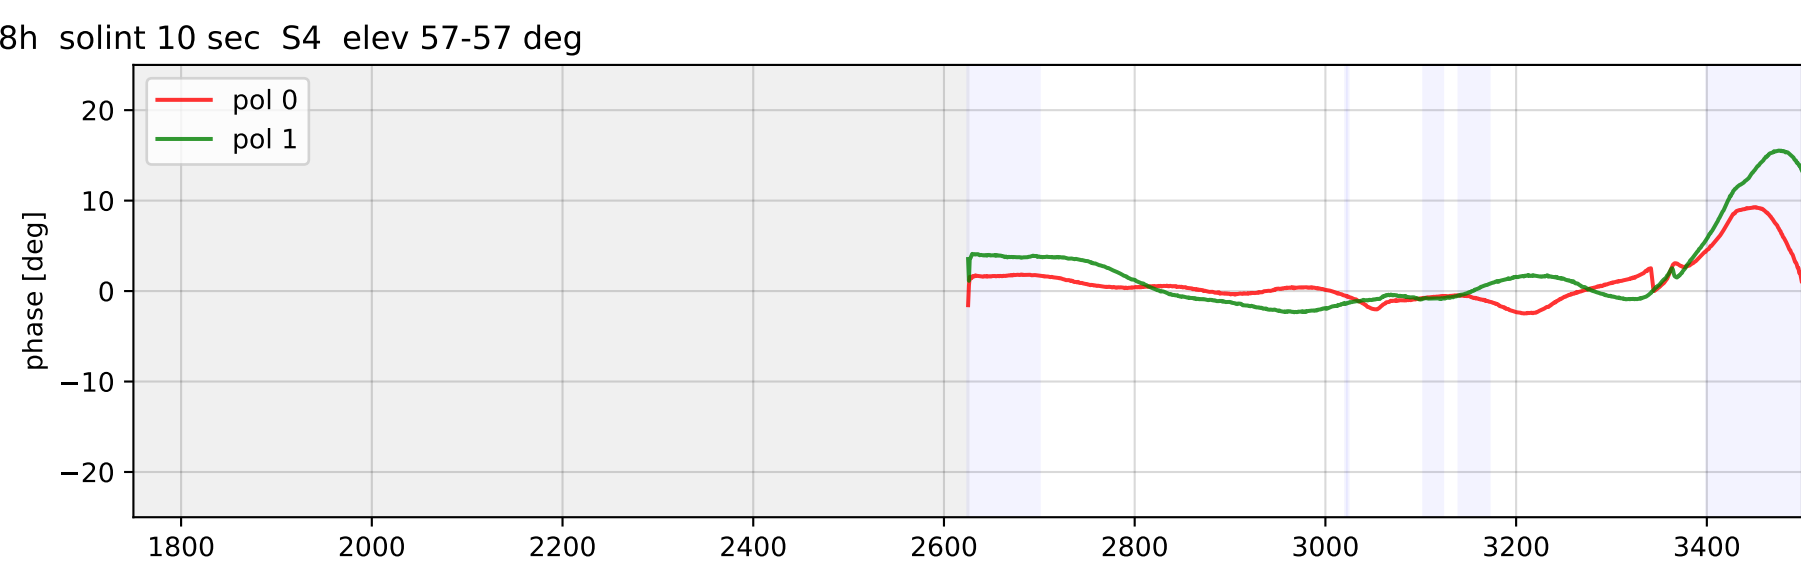

## m003

1653167829 J1939-6342 4k 0.08h solint 8 sec S2 elev 34-34 deg

m008

m021

m025

m030

m040

m043

m048

m050

m053

m055

m060

m062

m063