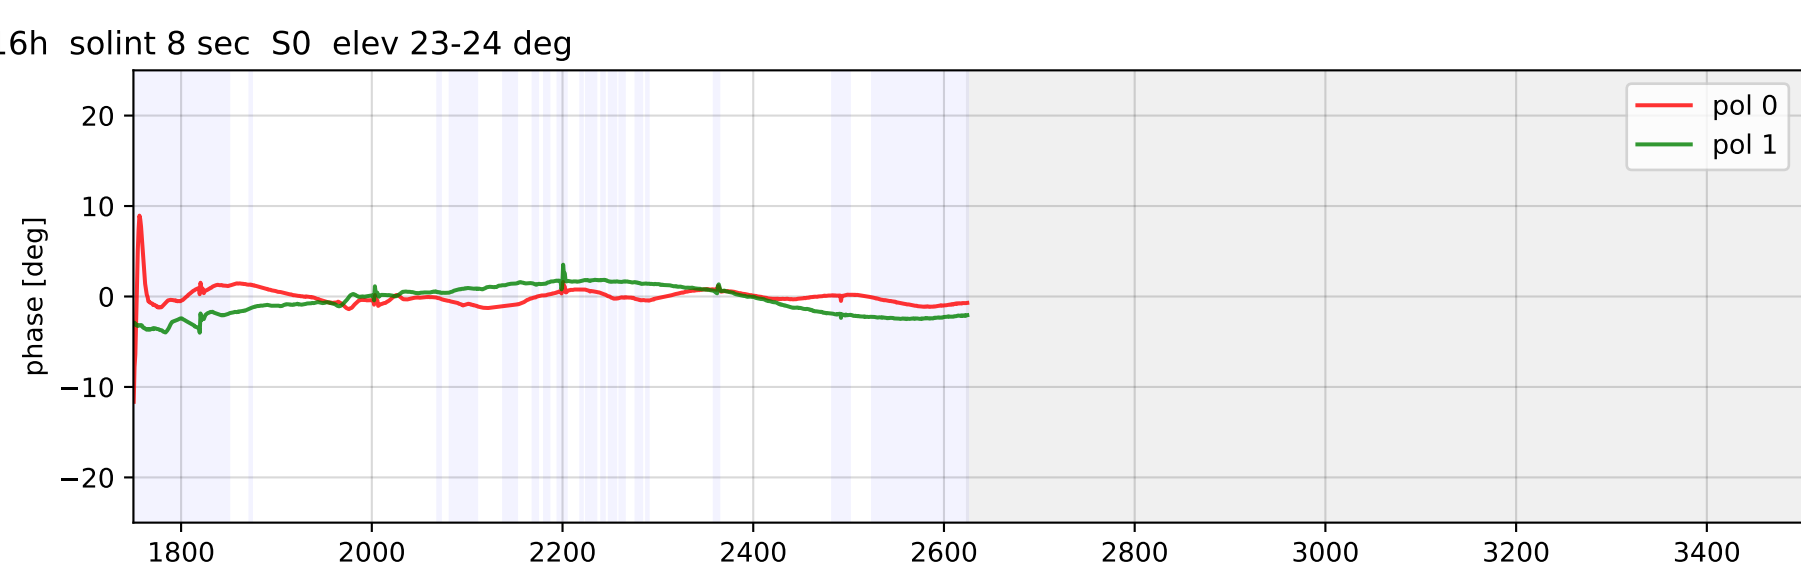

## m003

1653167829 J1939-6342 4k 0.08h solint 8 sec S2 elev 34-34 deg

m008

m021

m025

m030

m040

m043

m048

m050

m053

m055

m060

m062

m063