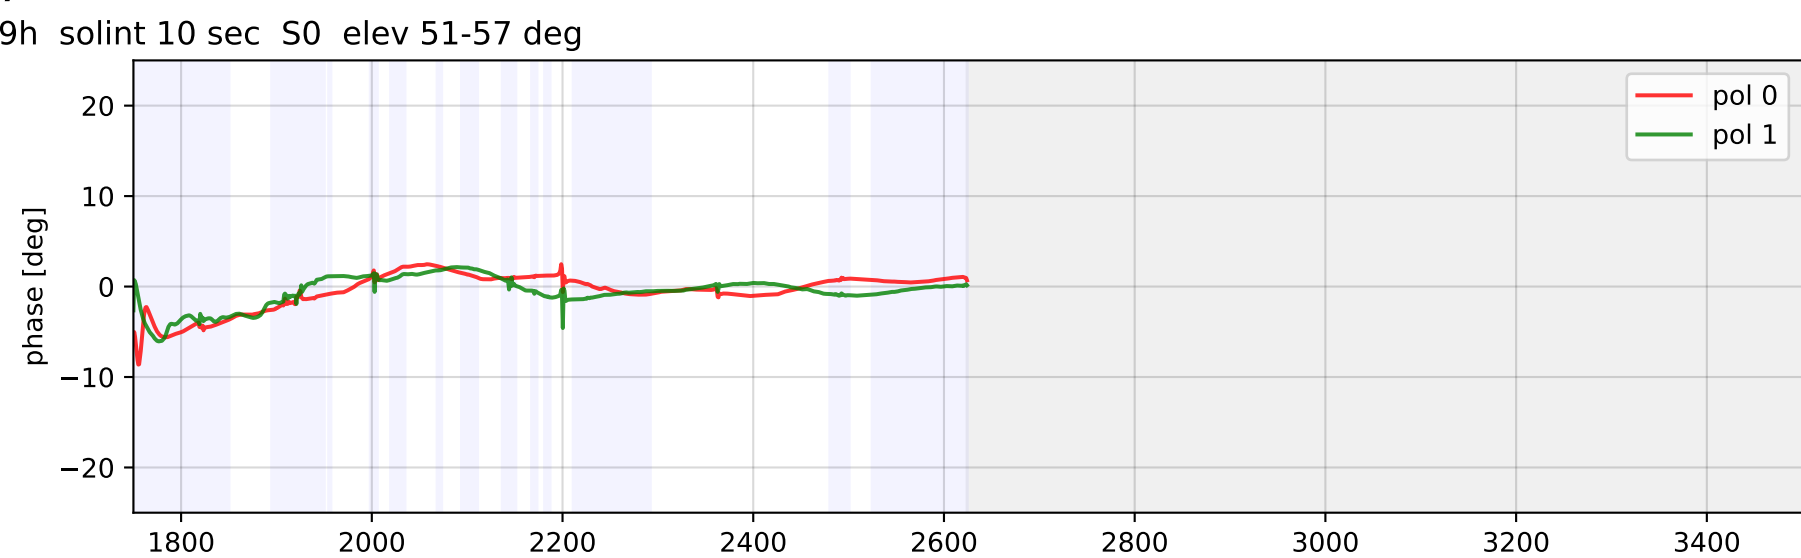

## m003

1653167829 J1939-6342 4k 0.08h solint 8 sec S2 elev 34-34 deg

m008

m021

m025

m030

m040

m043

m048

m050

m053

m055

m060

m062

m063