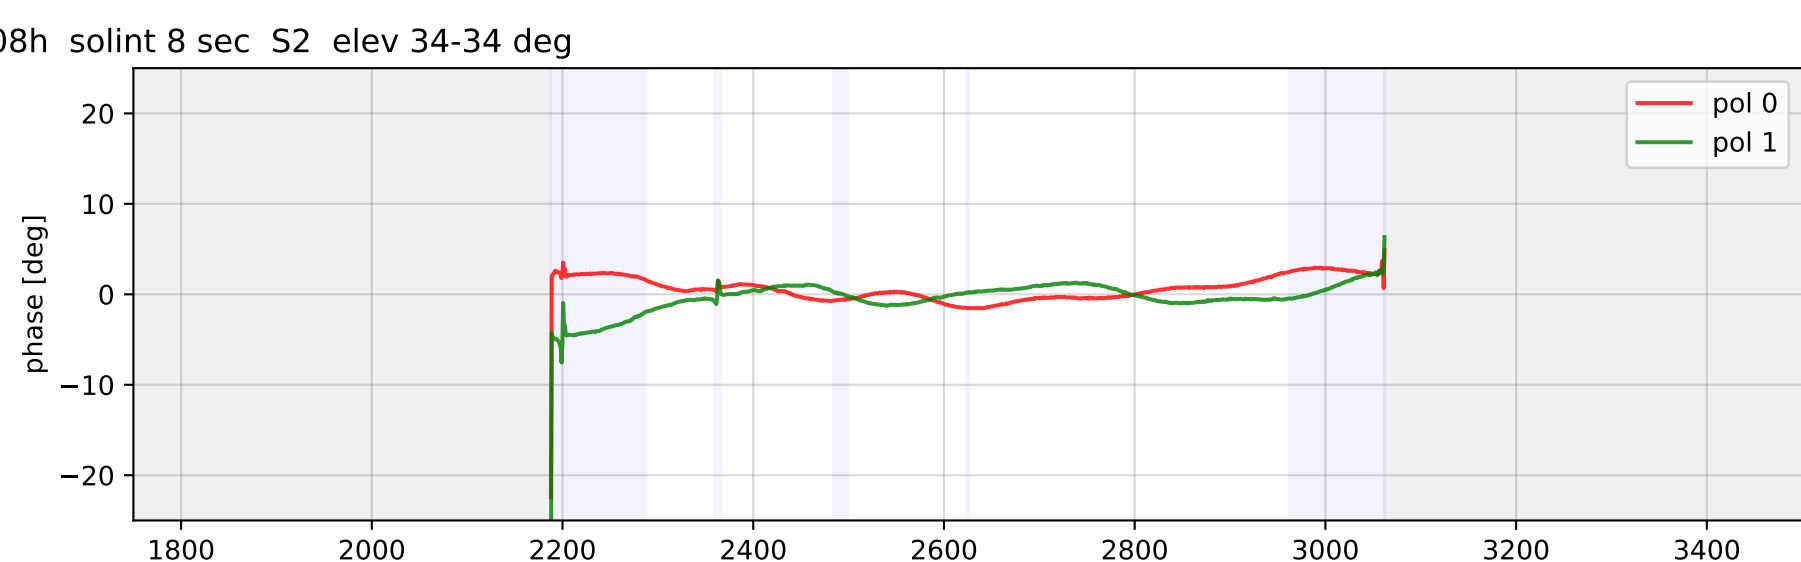

## m003

1653167829 J1939-6342 4k 0.08h solint 8 sec S2 elev 34-34 deg

m008

m021

m025

m030

m040

m043

m048

m050

m053

m055

m060

m062

m063