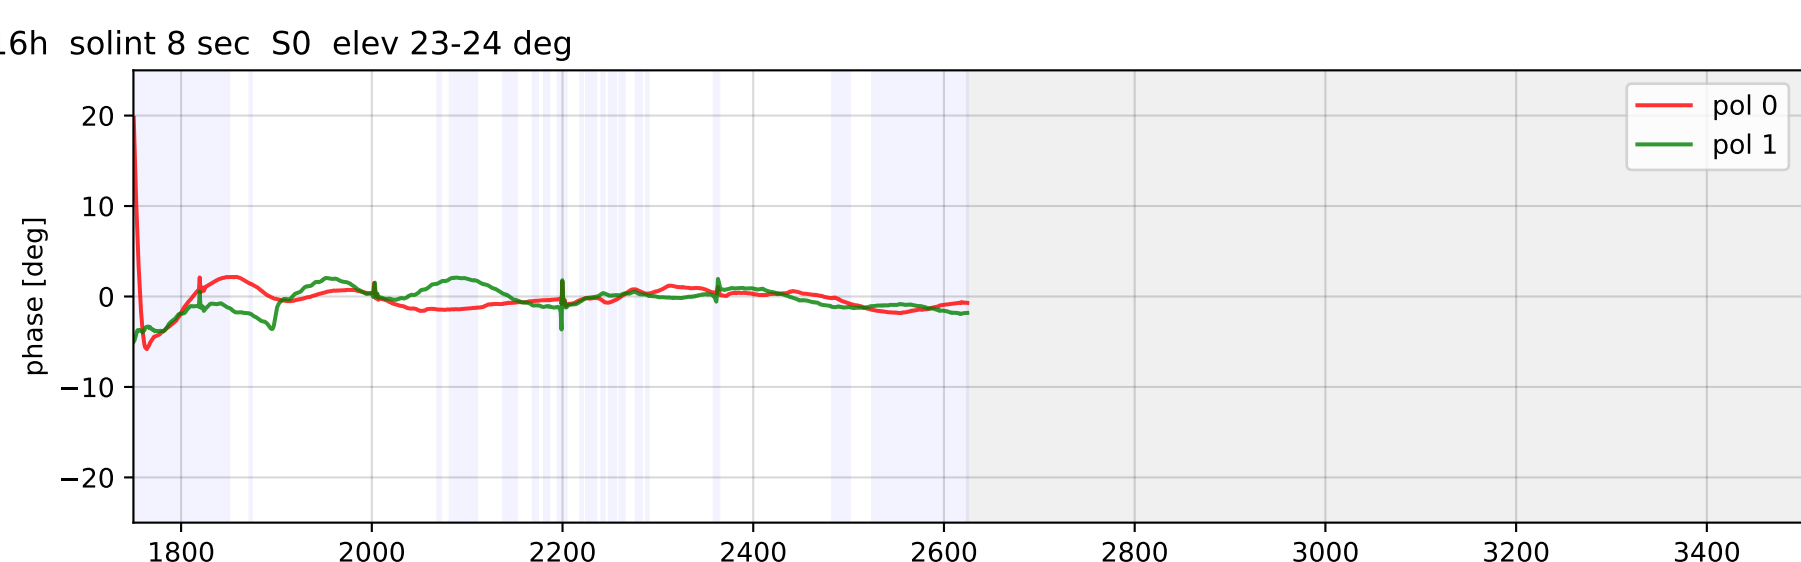

## m003

1653167829 J1939-6342 4k 0.08h solint 8 sec S2 elev 34-34 deg

m008

m021

m025

m030

m040

m043

m048

m050

m053

m055

m060

m062

m063