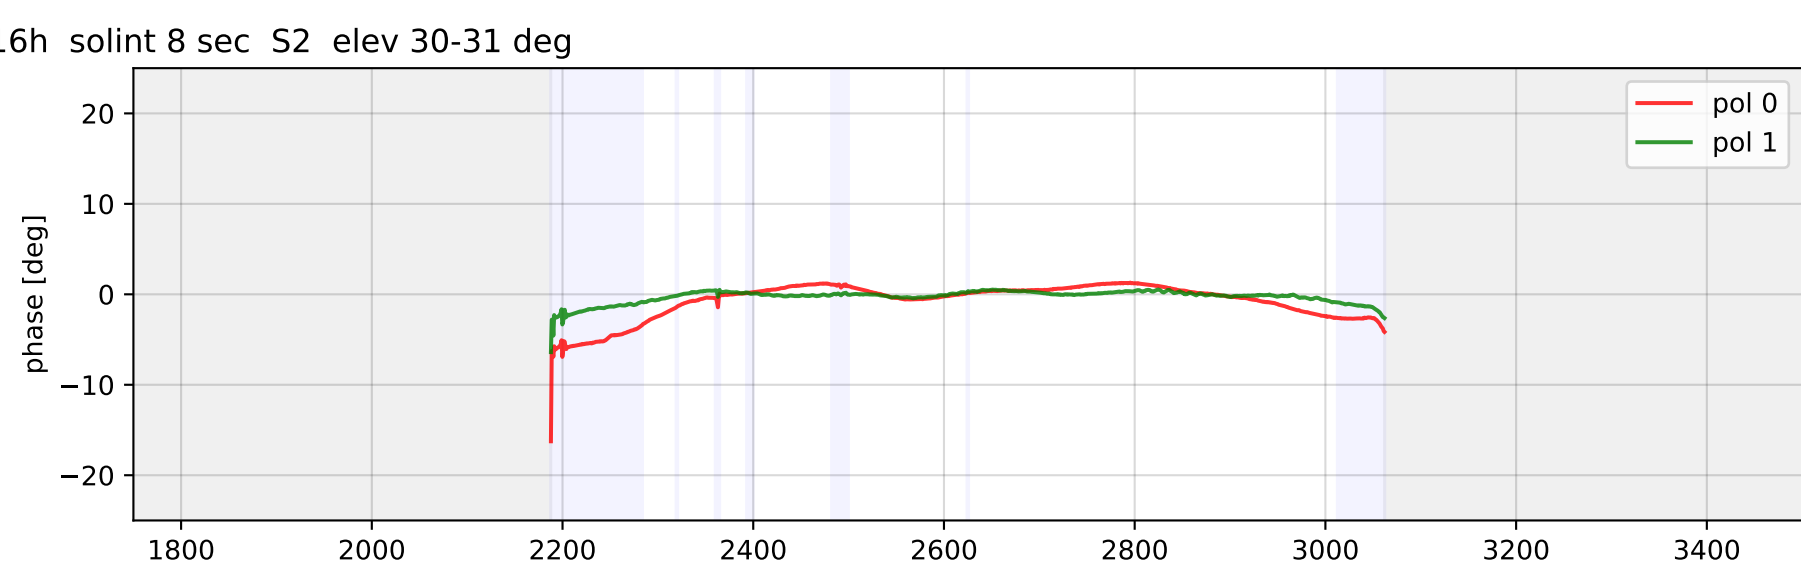

## m003

1653167829 J1939-6342 4k 0.08h solint 8 sec S2 elev 34-34 deg

m008

m021

m025

m030

m040

m043

m048

m050

m053

m055

m060

m062

m063