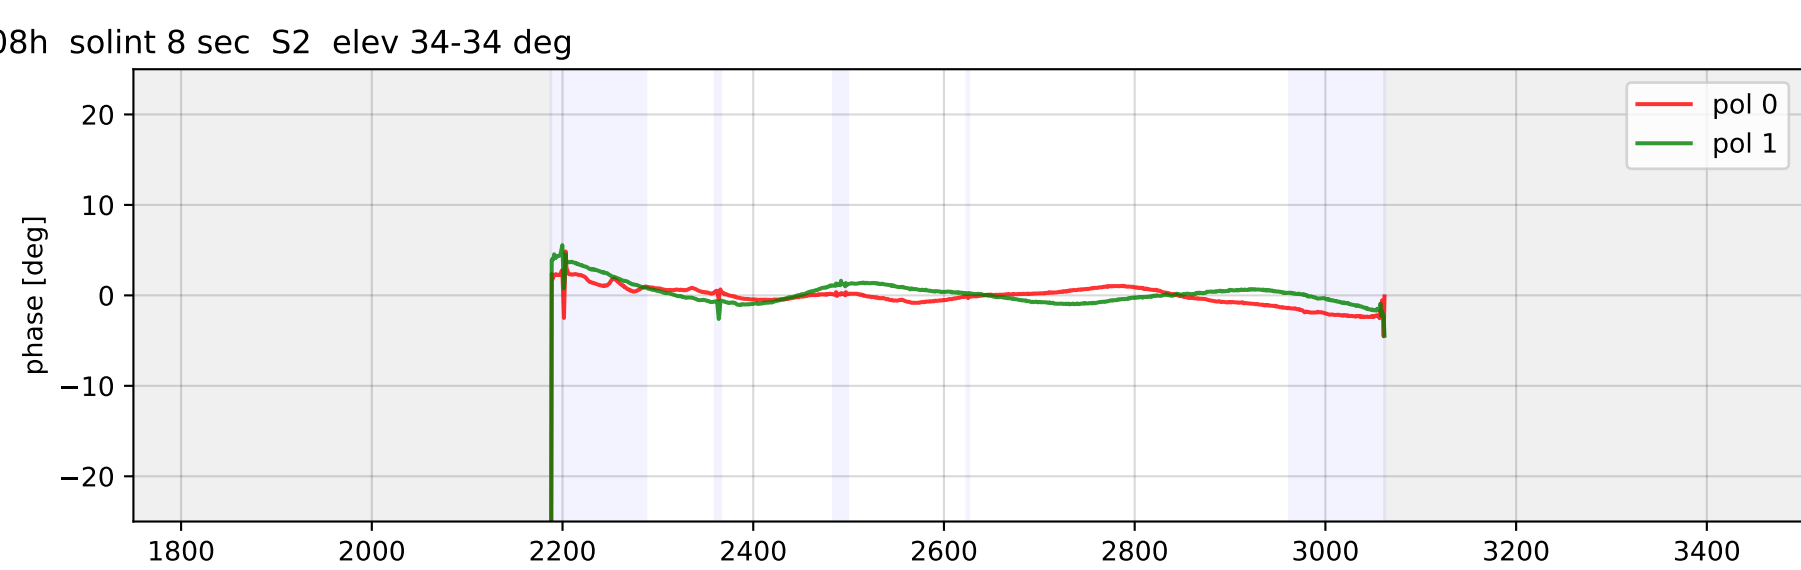

## m003

1653167829 J1939-6342 4k 0.08h solint 8 sec S2 elev 34-34 deg

m008

m021

m025

m030

m040

m043

m048

m050

m053

m055

m060

m062

m063