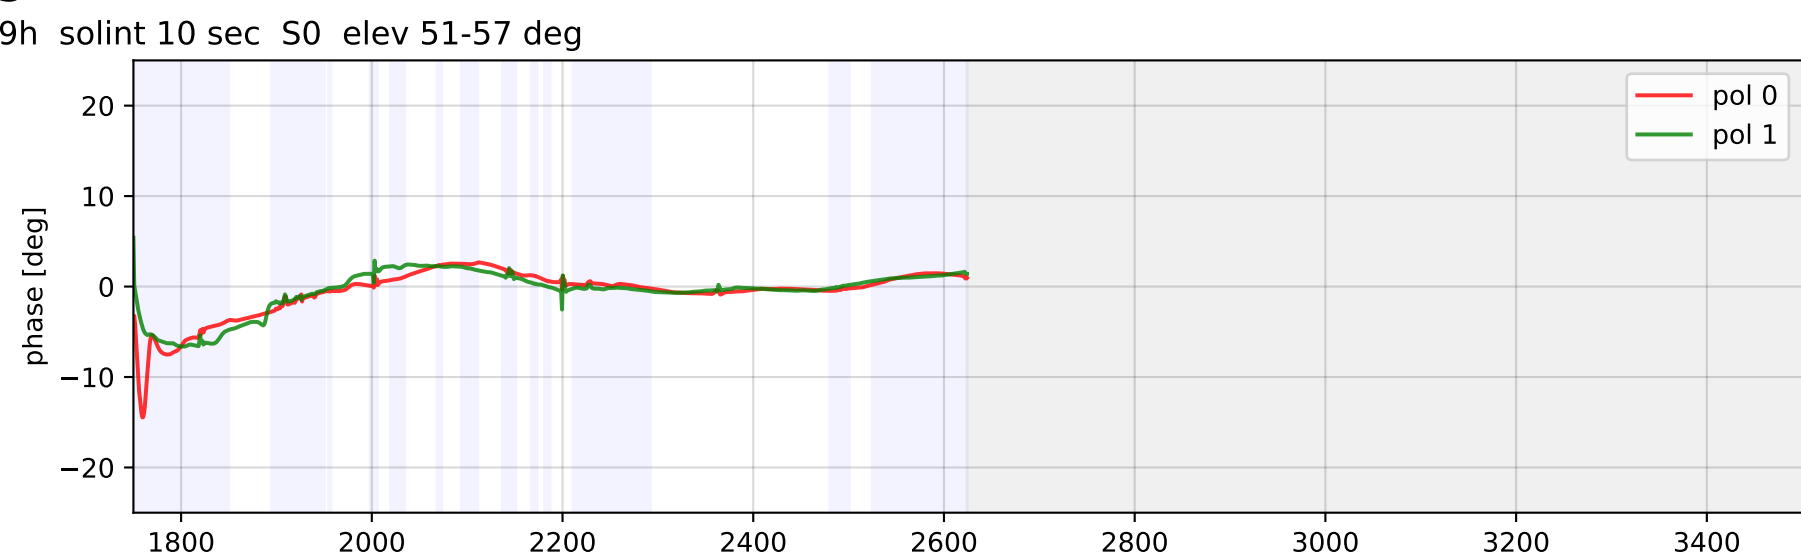

## m003

1653167829 J1939-6342 4k 0.08h solint 8 sec S2 elev 34-34 deg

m008

m021

m025

m030

m040

m043

m048

m050

m053

m055

m060

m062

m063