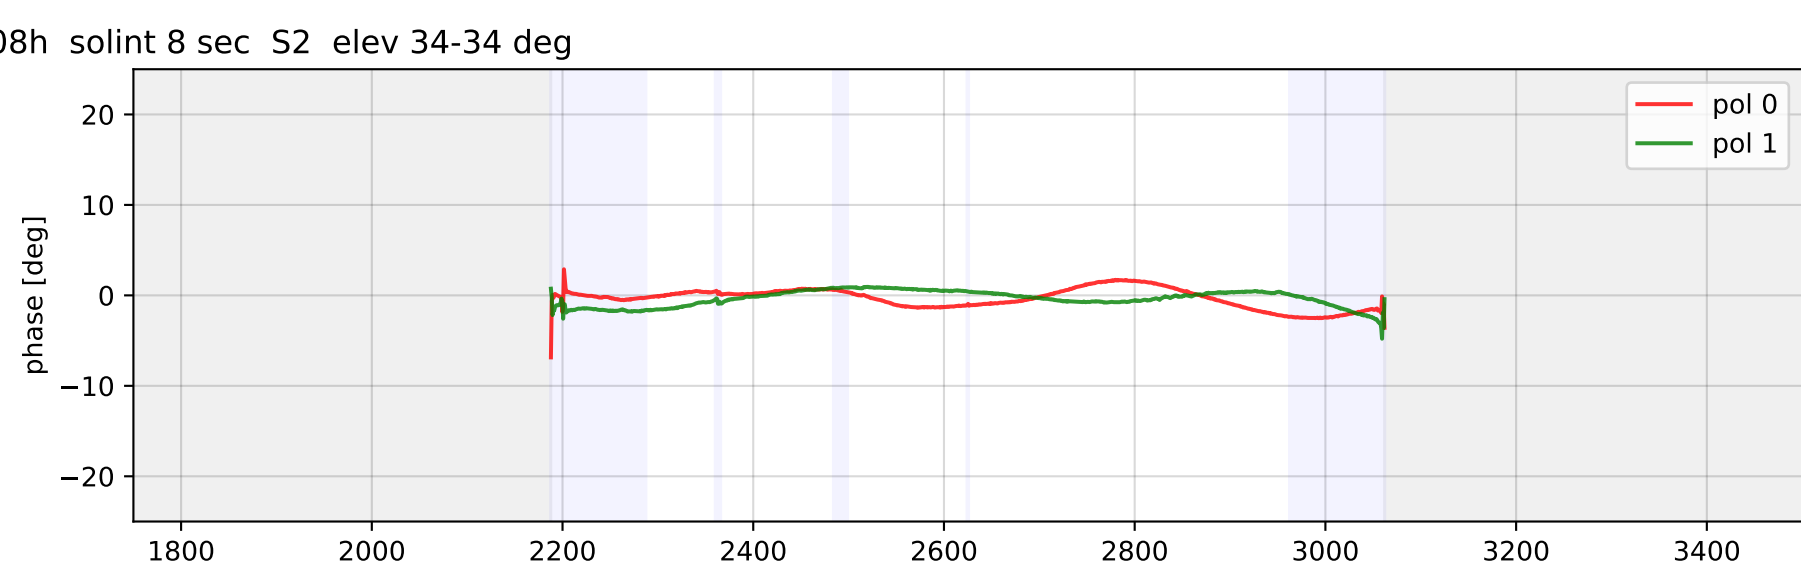

## m003

1653167829 J1939-6342 4k 0.08h solint 8 sec S2 elev 34-34 deg

m008

m021

m025

m030

m040

m043

m048

m050

m053

m055

m060

m062

m063