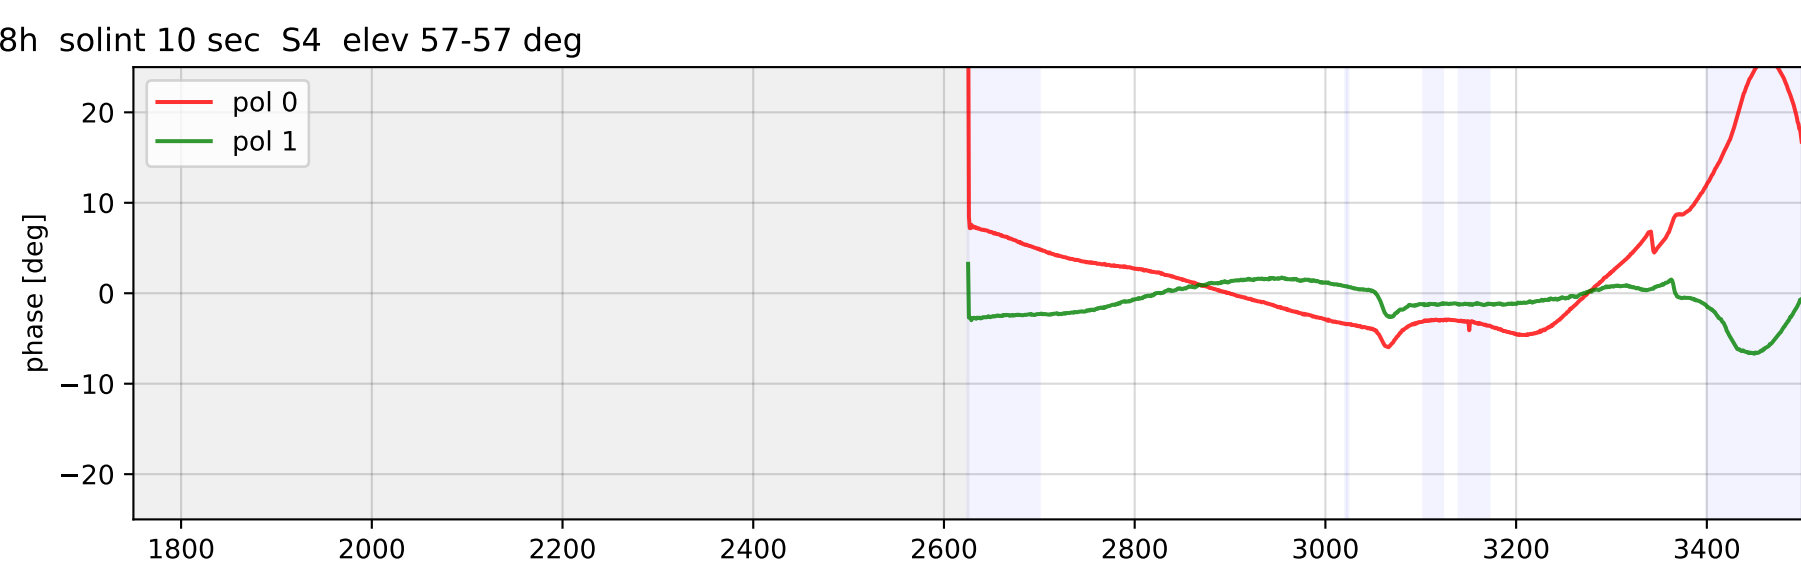

## m003

1653167829 J1939-6342 4k 0.08h solint 8 sec S2 elev 34-34 deg

m008

m021

m025

m030

m040

m043

m048

m050

m053

m055

m060

m062

m063