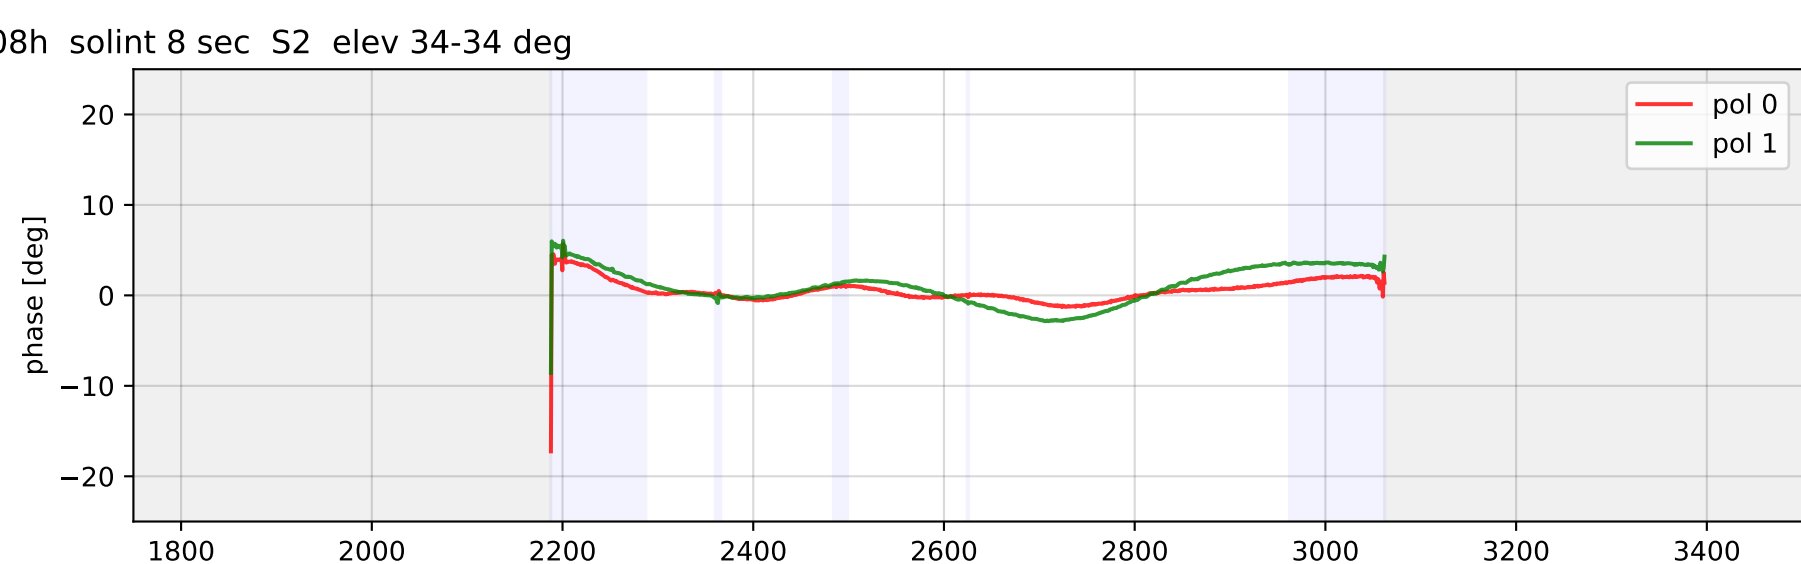

## m003

1653167829 J1939-6342 4k 0.08h solint 8 sec S2 elev 34-34 deg

m008

m021

m025

m030

m040

m043

m048

m050

m053

m055

m060

m062

m063