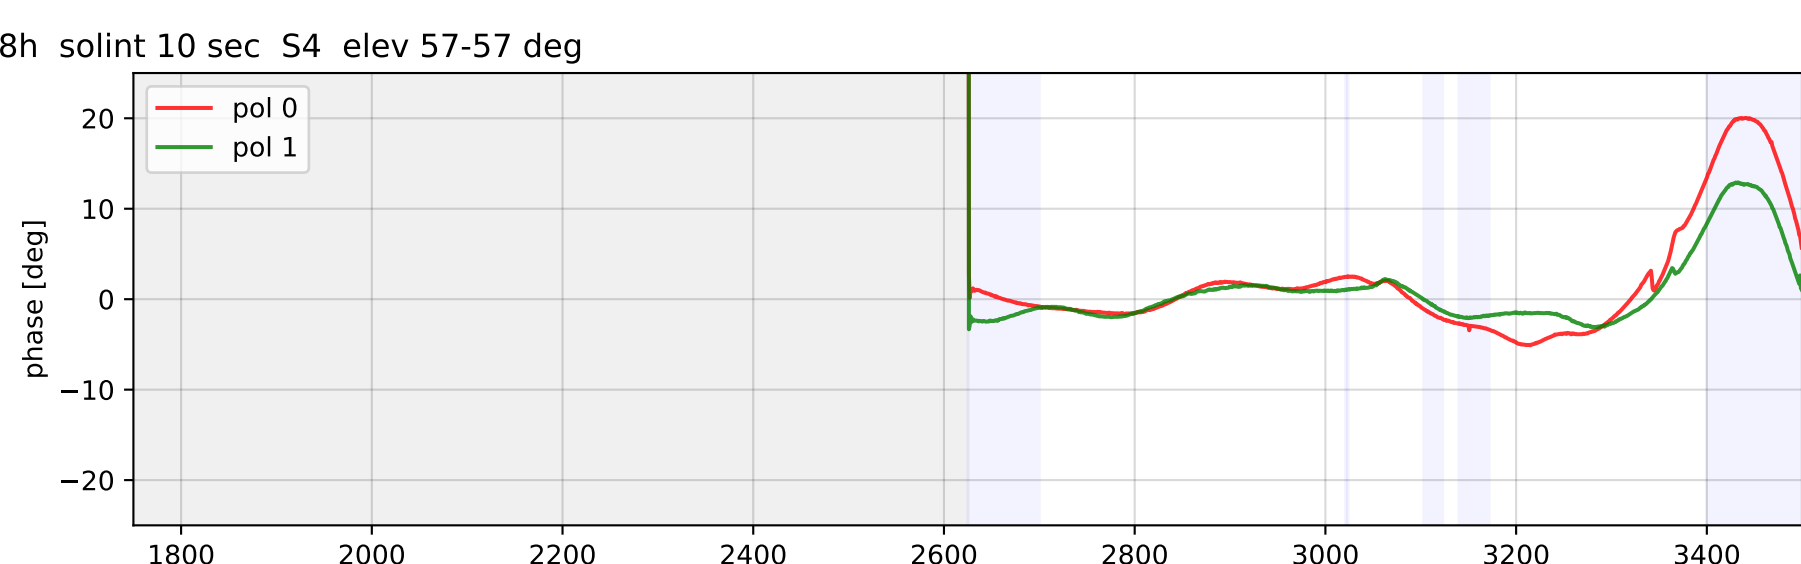

## m003

1653167829 J1939-6342 4k 0.08h solint 8 sec S2 elev 34-34 deg

m008

m021

m025

m030

m040

m043

m048

m050

m053

m055

m060

m062

m063