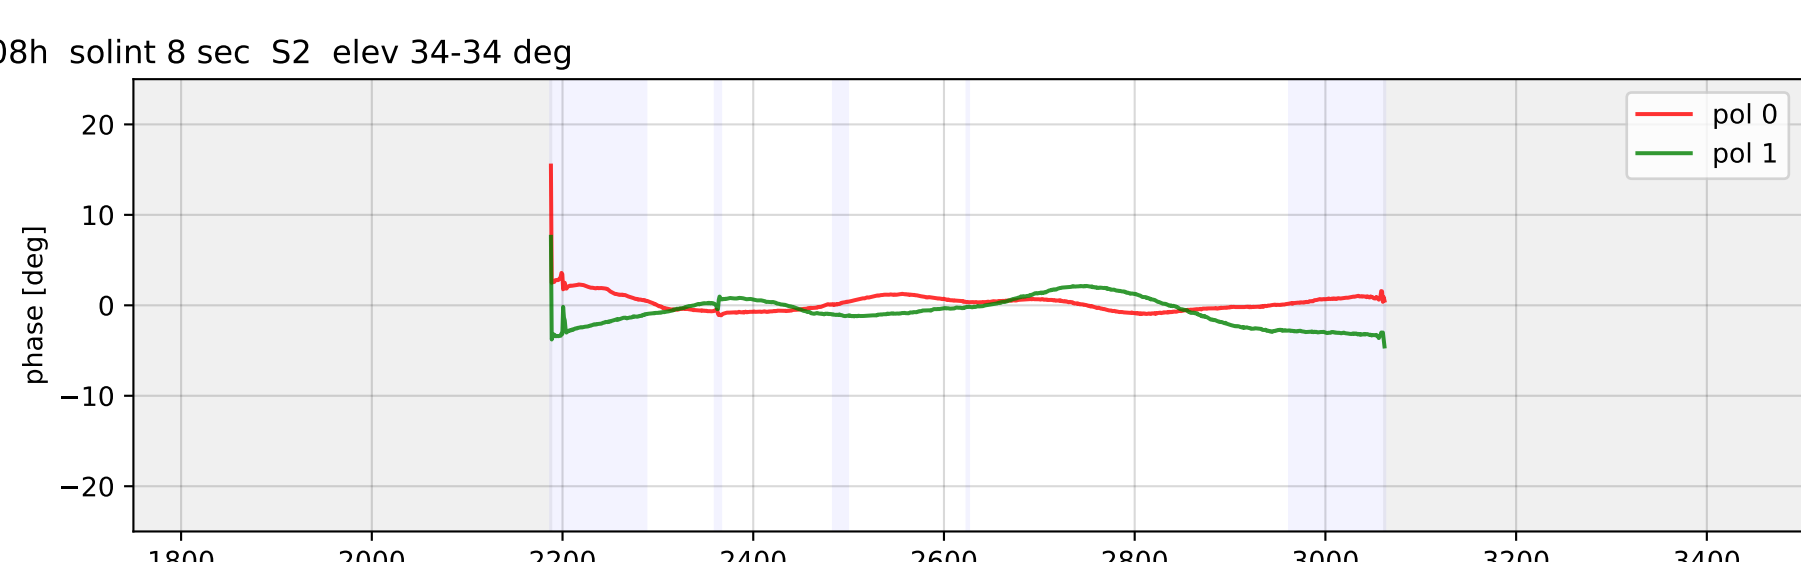

## m003

1653167829 J1939-6342 4k 0.08h solint 8 sec S2 elev 34-34 deg

m008

m021

m025

m030

m040

m043

m048

m050

m053

m055

m060

m062

m063