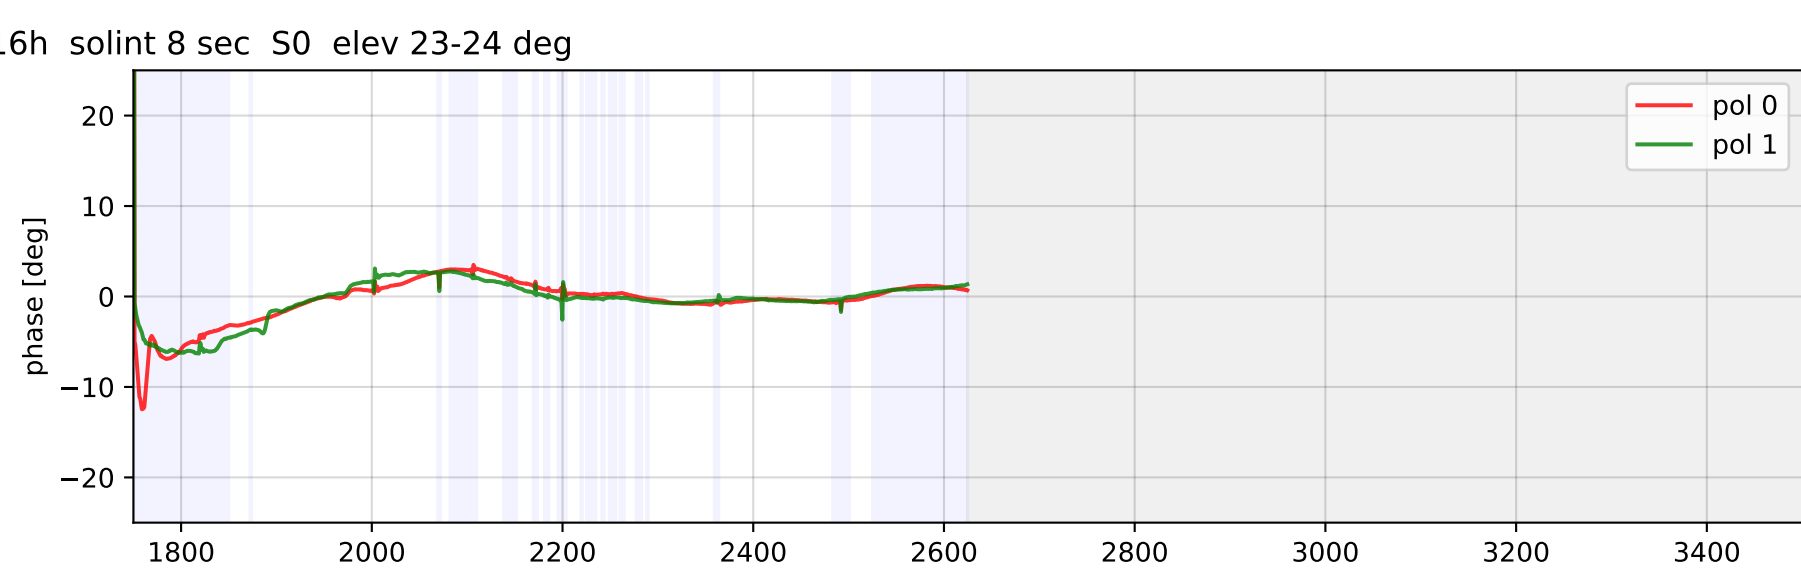

## m003

1653167829 J1939-6342 4k 0.08h solint 8 sec S2 elev 34-34 deg

m008

m021

m025

m030

m040

m043

m048

m050

m053

m055

m060

m062

m063