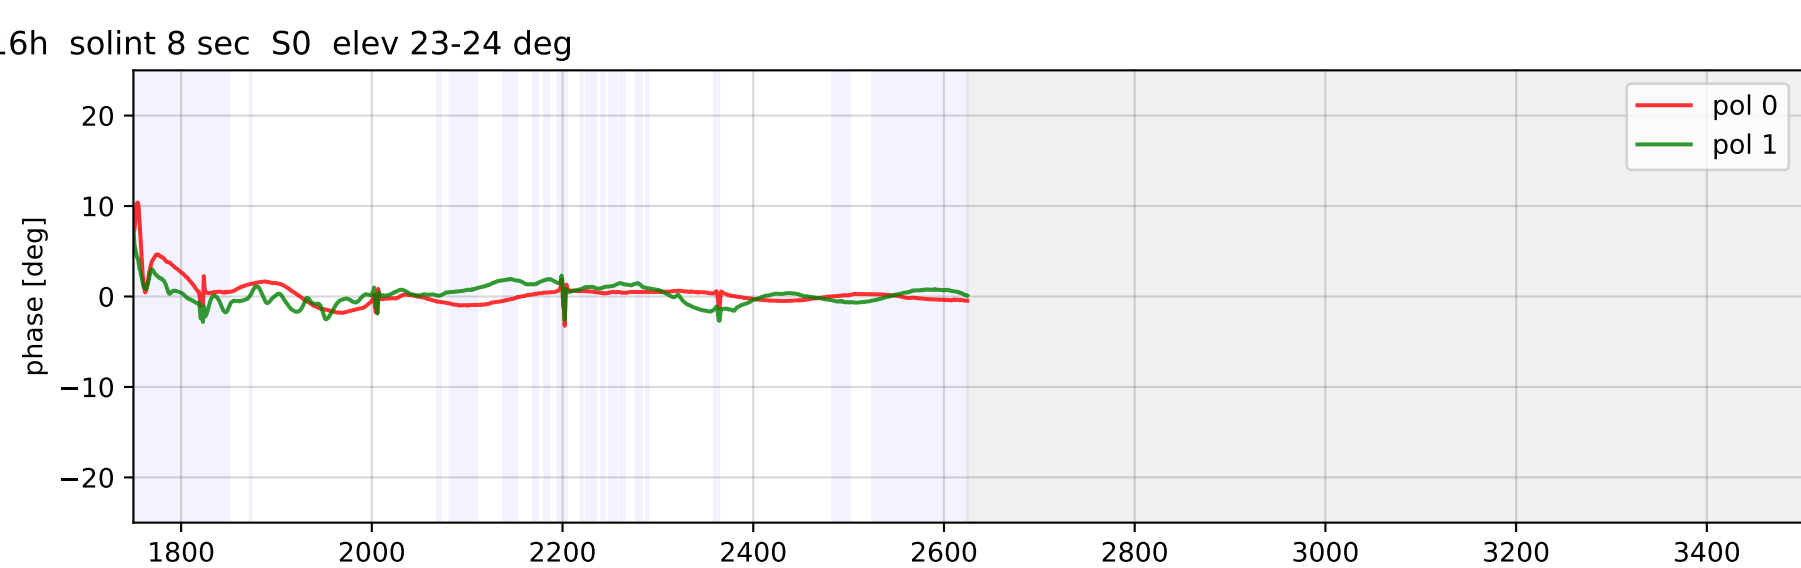

## m003

1653167829 J1939-6342 4k 0.08h solint 8 sec S2 elev 34-34 deg

m008

m021

m025

m030

m040

m043

m048

m050

m053

m055

m060

m062

m063