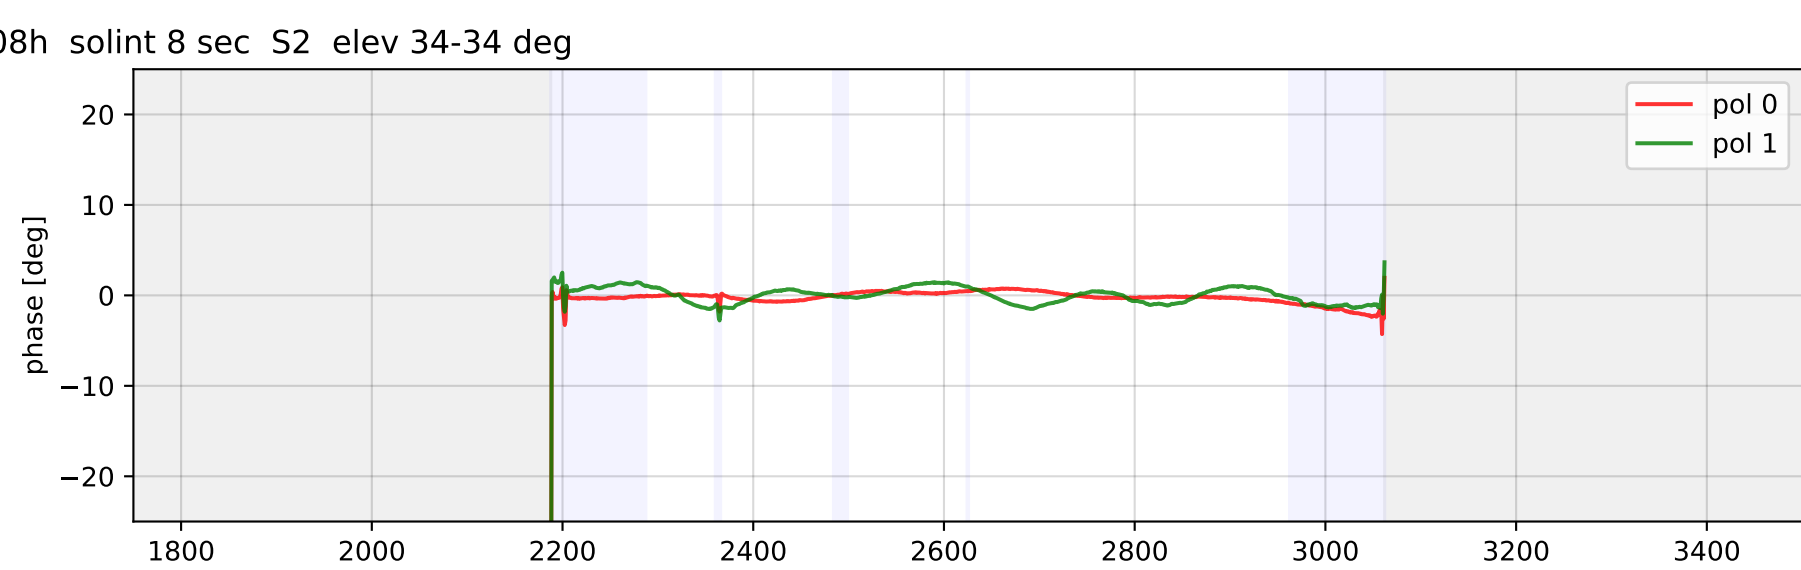

## m003

1653167829 J1939-6342 4k 0.08h solint 8 sec S2 elev 34-34 deg

m008

m021

m025

m030

m040

m043

m048

m050

m053

m055

m060

m062

m063