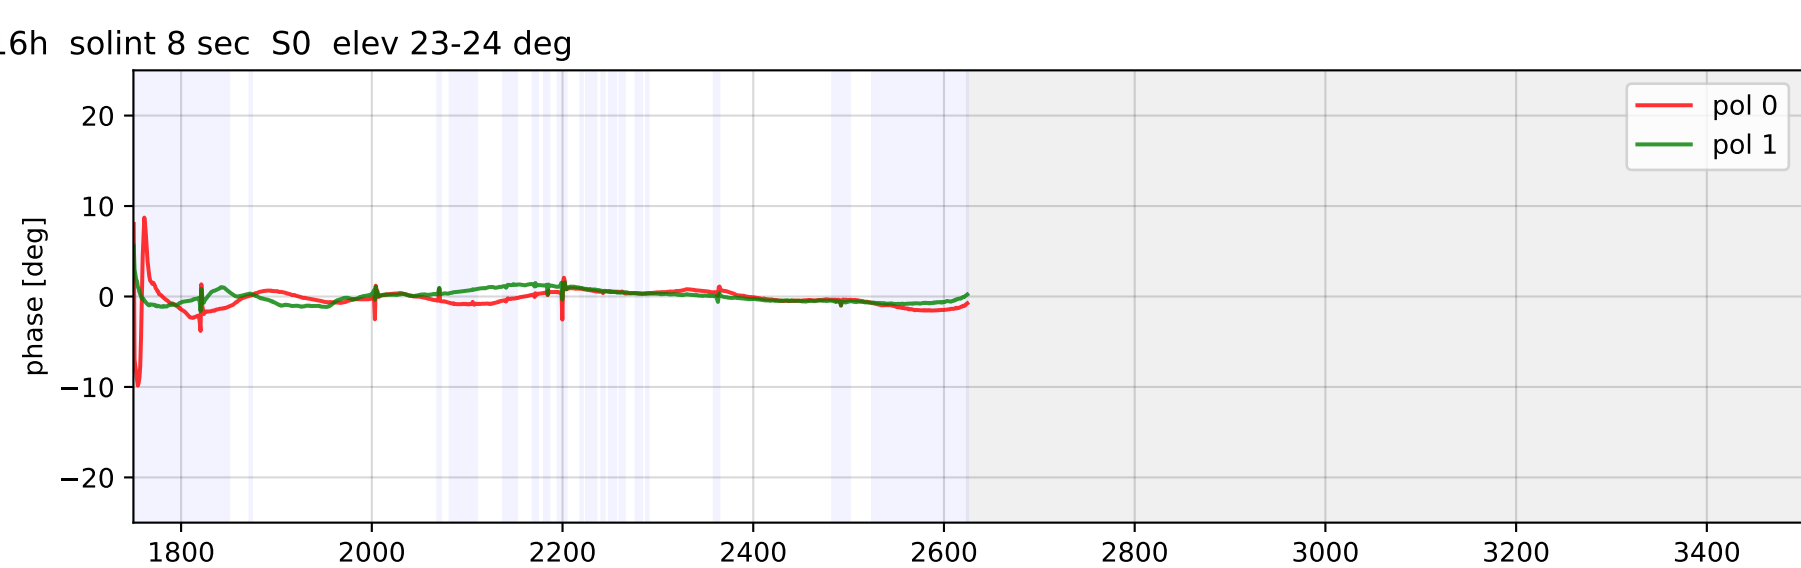

## m003

1653167829 J1939-6342 4k 0.08h solint 8 sec S2 elev 34-34 deg

m008

m021

m025

m030

m040

m043

m048

m050

m053

m055

m060

m062

m063